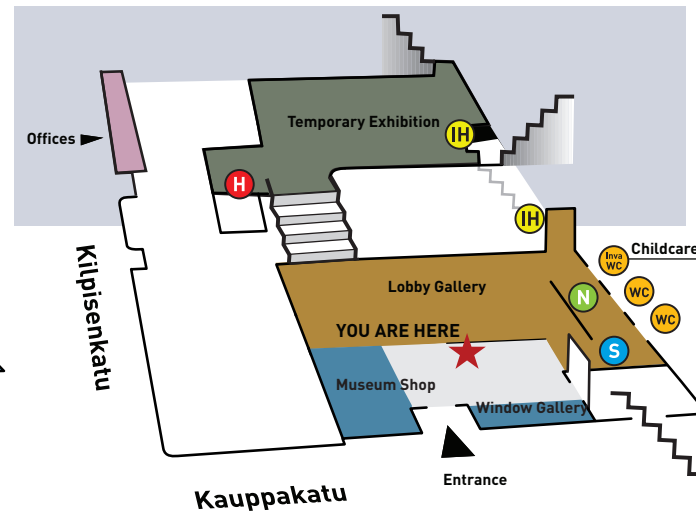

## 2. KERROS

-  **VAIHTUVA NÄYTTELY**  Hissi  WC
-  **AVOIN PAJA**
-  **KUJAN NÄYTTELYTILA**
-  **LUENTOSALI**  
Pysyvä näyttely - Aikamatka käsityöhön
-  **MUSEON TOIMISTOT,  
KIRJASTO, ARKISTOT JA  
SUOMEN KANSALLISPUKUKESKUS**  
Näytönpaikan näyteikkunat.  
Sisäänkäynti Kilpisenkadulta.

## 0. KERROS | KATUTASO

-  **AULAGALLERIA**
-  **MUSEOKAUPPA &  
IKKUNAGALLERIA**
-  NAULAKKO
-  SÄILYTYS-  
LOKEROT
-  WC
-  INVA-WC  
LASTENHOITO
-  INVAHISSI
-  **OLET TÄSSÄ /  
INFO**

## 2. FLOOR

-  **TEMPORARY EXHIBITION**  ELEVATOR  WC
-  **OPEN WORKSHOP**
-  **ALLEY GALLERY EXHIBITION SPACE / KUJA**
-  **LECTURE HALL**  
Permanent Exhibition - A Journey In Time
-  **OFFICES, LIBRARY, COLLECTION, ARCHIVES AND THE NATIONAL COSTUME CENTER**  
Showroom windows.  
Entrance from Kilpisenkatu.

## 1. FLOOR

-  **TEMPORARY EXHIBITION**  ELEVATOR  WHEELCHAIR LIFT